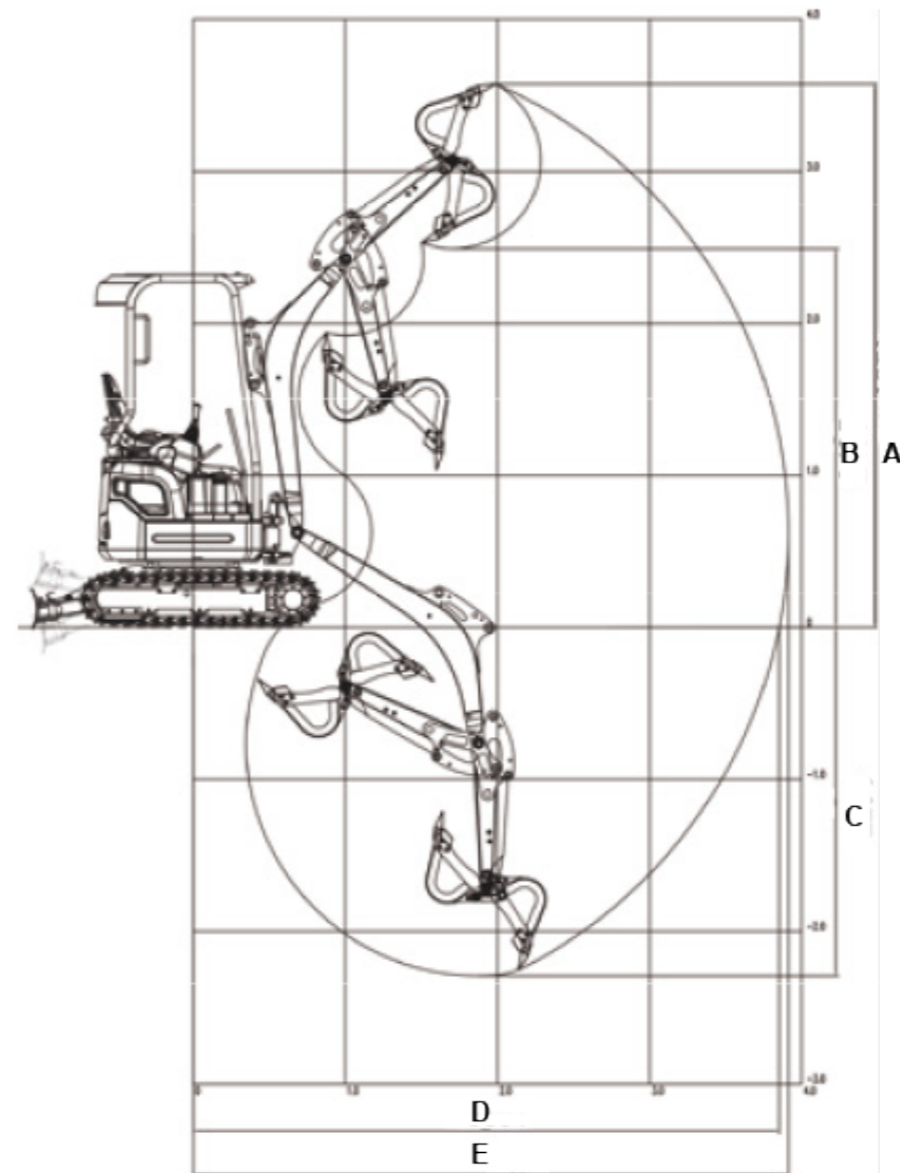

wee.no

LONKING CDM6016

Art.nr. 25465

Egenvekt
1600kg

Skuffekapasitet
0,04m³

Ytelse
9,8kW

Dimensjon
3548x1240x2322mm

- Svingbar bom
- ZTS (Zero tail swing)
- Teleskop understell
- Tilleggshydraulikk
- Vedlikeholdsvennlig
- Kubota motor

Spesifikasjoner

wee.no

	Beskrivelse	Kode	Data
Generelt	Produsent		Lonking
	Modell		CDM6016
	Motor		Diesel
	Driftsvekt		1600 kg
	Bomlengde (lengde på bom)		1830 mm
	Armlengde (lengde på arm/stikke)		950 mm
	Standard skuffe (kapasitet)		0,04m ³
	Hastighet		0-3,6 km/t
	Rotasjonshastighet til plattform		8,5 rpm
	Stigning		35° (70%)
	Marktrykk		25 kPa
	Maksimal trekraft		15,6 kN
Motor	Modell		Kubota D782
	Avgass standard		EURO V
	Nominell ytelse		9,8 kW / 2300 rpm
	Maksimalt dreiemoment		44,5Nm / 1800 rpm
	Sylindervolum		0,778 liter (778 cm ³)
Hydraulikk	Dieseltank kapasitet		13 liter
	Maksimal flow (totalt)		7,2x2 + 4,5 L/min
	Maksimal arbeidstrykk		21,6 MPa (216 bar)
	Maksimal Pilot-trykk		3,7 MPa (37 bar)
	Maksimal gravekraft til arm		8,8 kN (ISO)
	Maksimal gravekraft til skuffe		15,2 kN (ISO)
Belte	Hydraulikk tank kapasitet		18 liter
	Belte-bredde		230 mm
	Beltetype		Gummi
	Antall føringsruller/bæreruller		2 stk. (på hver side)
Elektrisk	Antall belteruller		3 stk. (på hver side)
	Spenning		12V
	Batteri (spenning/kapasitet)		12V / 45Ah
Konfigurasjon	Batteritype		Vedlikeholdsfritt bly/syre
	Motor		Kubota
	Hovedventil		Nabtesco
	Hovedpumpe		Nachi
	Svingmotor		Eaton
	Beltemotor		Nachi
Dimensjoner	Elektrisk system		Lonking
	Bredde plattform		984 mm
	Bredde skjær (uten / med kantvinger)		990 / 1240 mm
	Bakkeklaring plattform		433 mm
	Høyde belter		374 mm
	Akselavstand		1233 mm
	Svingradius til plattform		620 mm
	Total høyde		2322 mm
	Maksimal høyde / dybde skjær		497 / 168 mm
	Total lengde		3548 mm
Driftsparametre	Minste bakkeklaring		145 mm
	Maksimal gravehøyde	A	3579 mm
	Maksimal dumphøyde	B	2495 mm
	Maksimal gravedybde	C	2290 mm
	Maksimal graveradius på bakkenivå	D	3851 mm
	Maksimal graveradius	E	3913 mm