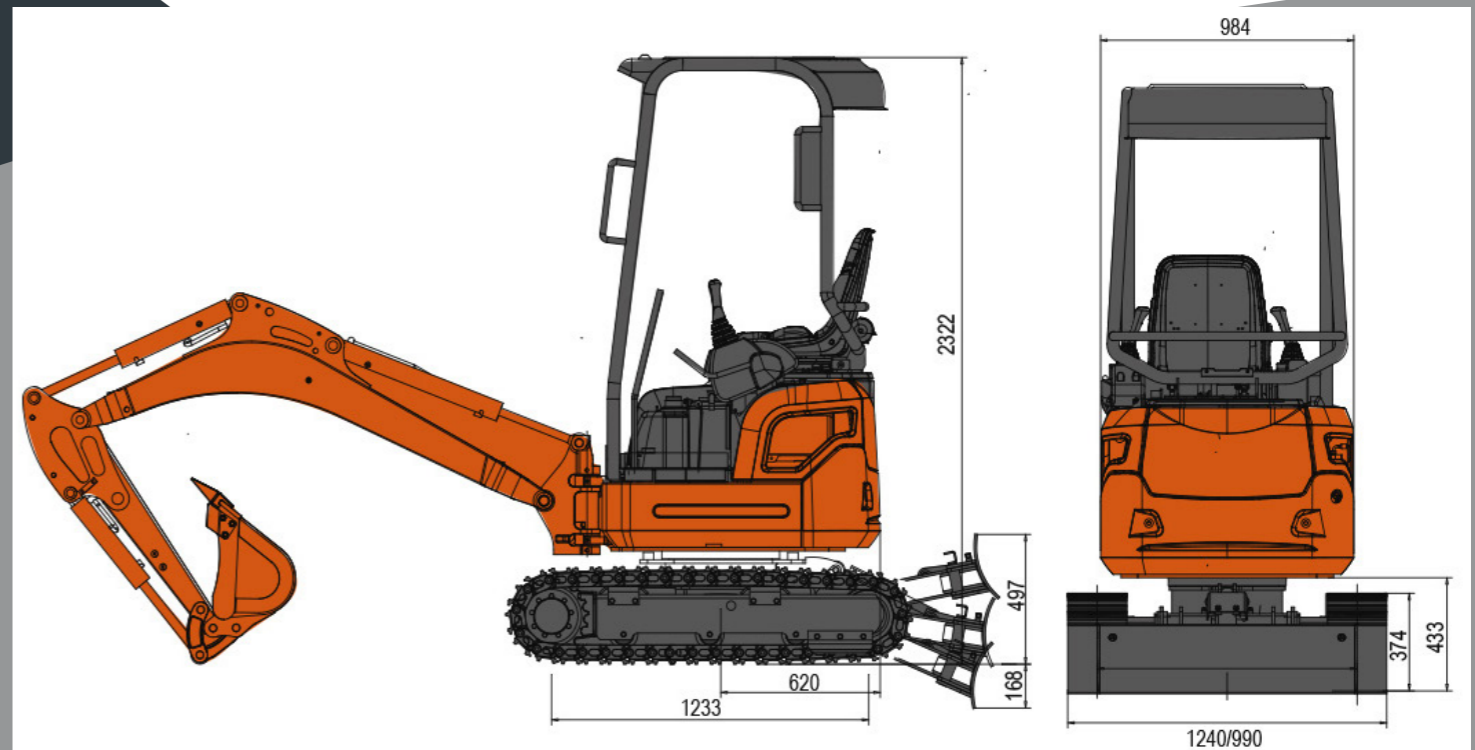

wee.no

LONKING CDM6016

Art.nr. 25465

Egenvekt
1600kg

Skuffekapasitet
0,04m³

Ytelse
9,8kW

Dimensjon
3548x1240x2322mm

- Svingbar bom
- ZTS (Zero tail swing)
- Teleskop understell
- Tilleggshydraulikk
- Vedlikeholdsvennlig
- Kubota motor

Spesifikasjoner

wee.no

	Beskrivelse	Kode	Data
Generelt	Produsent		Lonking
	Modell		CDM6016
	Motor		Diesel
	Driftsvekt		1600 kg
	Bomlengde (lengde på bom)		1830 mm
	Armlengde (lengde på arm/stikke)		950 mm
	Standard skuffe (kapasitet)		0,04m ³
	Hastighet		0-3,6 km/t
	Rotasjonshastighet til plattform		8,5 rpm
	Stigning		35° (70%)
	Marktrykk		25 kPa
	Maksimal trekraft		15,6 kN
Motor	Modell		Kubota D782
	Avgass standard		EURO V
	Nominell ytelse		9,8 kW / 2300 rpm
	Maksimalt dreiemoment		44,5Nm / 1800 rpm
	Sylindervolum		0,778 liter (778 cm ³)
Hydraulikk	Dieseltank kapasitet		13 liter
	Maksimal flow (totalt)		7,2x2 + 4,5 L/min
	Maksimal arbeidstrykk		21,6 MPa (216 bar)
	Maksimal Pilot-trykk		3,7 MPa (37 bar)
	Maksimal gravekraft til arm		8,8 kN (ISO)
	Maksimal gravekraft til skuffe		15,2 kN (ISO)
Belte	Hydraulikk tank kapasitet		18 liter
	Belte-bredde		230 mm
	Beltetype		Gummi
	Antall føringsruller/bæreruller		2 stk. (på hver side)
Elektrisk	Antall belteruller		3 stk. (på hver side)
	Spenning		12V
	Batteri (spenning/kapasitet)		12V / 45Ah
Konfigurasjon	Batteritype		Vedlikeholdsfritt bly/syre
	Motor		Kubota
	Hovedventil		Nabtesco
	Hovedpumpe		Nachi
	Svingmotor		Eaton
	Beltemotor		Nachi
Dimensjoner	Elektrisk system		Lonking
	Bredde plattform		984 mm
	Bredde skjær (uten / med kantvinger)		990 / 1240 mm
	Bakkeklaring plattform		433 mm
	Høyde belter		374 mm
	Akselavstand		1233 mm
	Svingradius til plattform		620 mm
	Total høyde		2322 mm
	Maksimal høyde / dybde skjær		497 / 168 mm
	Total lengde		3548 mm
Driftsparametre	Minste bakkeklaring		145 mm
	Maksimal gravehøyde	A	3579 mm
	Maksimal dumphøyde	B	2495 mm
	Maksimal gravedybde	C	2290 mm
	Maksimal graveradius på bakkenivå	D	3851 mm
	Maksimal graveradius	E	3913 mm