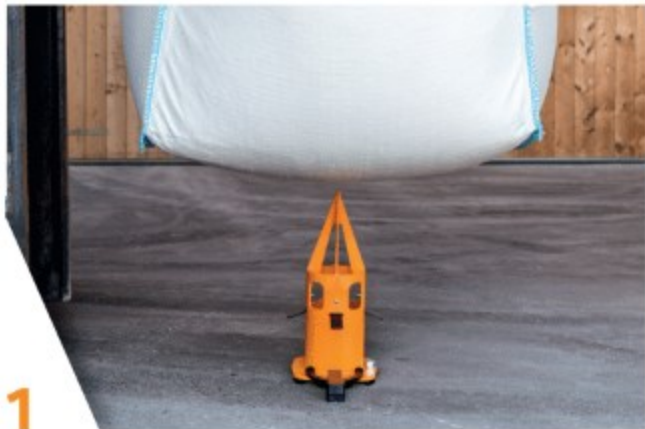

WITH THE
THE ORIGINAL
FLEXIBLE HANDLE

FUNKSJONSMÅTE:

1

Plasser FLEDBAG® på et fast underlag. Hev storsekken med gaflene til frontlasteren/gaffeltrucken, og posisjoner den over FLEDBAG®.

2

Senk storsekken, slik at FLEDBAG® trenger inn i storsekken, hev deretter storsekken igjen.

3

Trekk FLEDBAG® litt nedover, slik at åpning og lukking av ventilen fungerer enkelt.

4

Ved enkel åpning og lukking av FLEDBAG®, kan innholdet til storsekken doseres enkelt.

**Egnet for förmidler, gjødsel, såfrø, pellets,
salt, grus og granulat.**